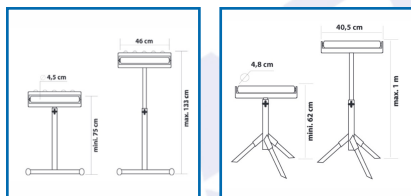

SERVANTES à ROULEAU

DESSCRIPTIF

Possibilité avec plateau à billes à pied double. Rouleaux galvanisés montés sur roulements.

DETAILS

Livrées à monter.

Code	Hauteur	Poids Maxi
518610	113 cm	100 kg
518608	100 cm	150 kg