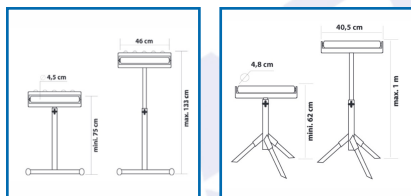

SERVANTES à ROULEAU

DESSCRIPTIF

Possibilité avec plateau à billes à pied double. Rouleaux galvanisés montés sur roulements.

DETAILS

Livrées à monter.

Code	Hauteur	Poids Maxi
518608	100 cm	150 kg
518610	113 cm	100 kg