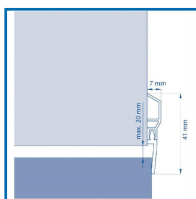

### DESSCRIPTIF

Bas de porte en PVC dur muni d'une bavette souple en caoutchouc.

Se pose au bas des portes avec ou sans seuil.

Longueur : 3000 mm.

Coloris : blanc ou brun.

Livré pré-percé avec des trous de 3mm.