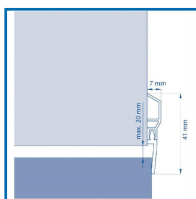

BAS DE PORTE PVC à VISSER - L'IMPERMÉABLE PDS

DESSCRIPTIF

Bas de porte en PVC dur muni d'une bavette souple en caoutchouc.

Se pose au bas des portes avec ou sans seuil.

Longueur : 3000 mm.

Coloris : blanc ou brun.

Livré pré-percé avec des trous de 3mm.

DETAILS

Coloris : blanc ou brun.

Code	Finition
396430	Brun
396431	Blanc