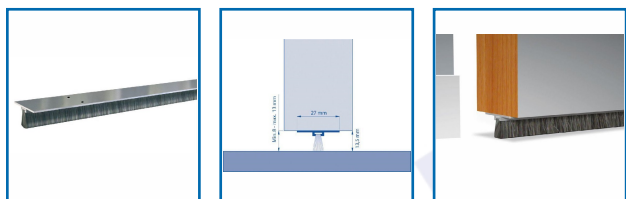

BAS DE PORTE ALU à VISSER - L'INVISIBLE DBS

DESCRIPTIF

Bas de porte en aluminium composé d'un support en aluminium et d'une brosse souple en polypropylène antistatique.

L'invisible est un dessous de porte discret par sa fixation sous la porte.

Se pose en applique sous les portes et les coulissantes.

Longueur : 3 mL.

Coloris : aluminium naturel.

Livré pré-percé avec des trous de 3mm.

DETAILS

Coloris : aluminium naturel.

Code	Désignation
396434	Bas de porte L'Invisible DBS