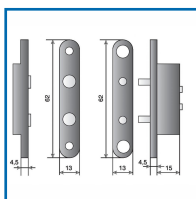

DETAILS

309853 : 2 plots - Tension Maximum 24 V AC/DC 1A - Noir

309853A : 2 plots - Tension Maximum 24 V AC/DC 1,5 A - Noir

309853B : 3 plots - Tension Maximum 24 V AC/DC 1,5 A - Noir

309853C : 4 plots - Tension Maximum 24 V AC/DC 0,5 A - ABS Blanc

309853 - 309853A - 309853B - 309853C : Fiche Produits Transmetteur de courant T69xx

Code	Modèle	Type	Tension	Finition
309853	T6907	2 plots	Maximum : 24 V AC / DC - 1A	ABS Noir
309853A	T6906	2 plots	Maximum : 24V AC/DC - 1,5A	ABS Noir
309853B	T6908	3 plots	Maximum : 24V AC/DC - 1,5A	ABS Noir
309853C	T6909	4 plots	Maximum : 24V AC/DC - 0,5A	ABS Blanc