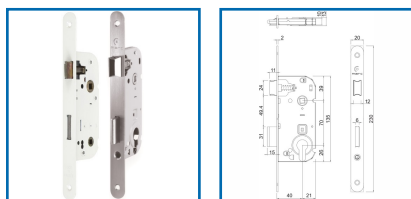

## SERRURES à LARDER Série ECONOMIQUE AXE 40 OU 50 - 719 FR

### DESSCRIPTIF

Serrures à larder série économique à bouts ronds.  
A bec de cane, bec de cane condamnation, clé I ( avec  
fonction équerre) ou clé L .  
Entraxe : 70 mm.  
Coffre en acier laqué blanc : 135 mm.  
Pêne demi-tour en zamak.  
Pêne dormant en acier.  
Réversible.  
Condamnation à 1 tour de clé.  
Livrée avec 1 clé.  
Vendues sans gâche.

### DETAILS

Acier laqué blanc.

Télécharger la fiche technique serrure 719 clé I (719FR CIL).

Télécharger la fiche technique de gamme de serrures 719FR.

Code	Caractéristiques	Axe
301110	Bec de cane	40 mm
301111	Clé L	40 mm
301113	Bec de cane condamnation	40 mm
301121	Clé I - Fonction équerre	40 mm
301120	Clé I - Fonction équerre	50 mm