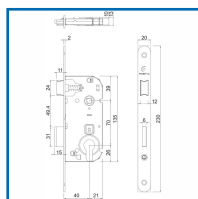

### DESCRIPTIF

Serrures à larder série économique à bouts ronds.  
A bec de cane, bec de cane condamnation, clé I ( avec  
fonction équerre) ou clé L .  
Entraxe : 70 mm.  
Coffre en acier laqué blanc : 135 mm.  
Pêne demi-tour en zamak.  
Pêne dormant en acier.  
Réversible.  
Condamnation à 1 tour de clé.  
Livrée avec 1 clé.  
Vendues sans gâche.

### DETAILS

Acier laqué blanc.

Télécharger la fiche technique serrure 719 clé I (719FR CIL).

Télécharger la fiche technique de gamme de serrures 719FR.

Code	Caractéristiques	Axe
301110	Bec de cane	40 mm
301111	Clé L	40 mm
301113	Bec de cane condamnation	40 mm
301121	Clé I - Fonction équerre	40 mm
301120	Clé I - Fonction équerre	50 mm