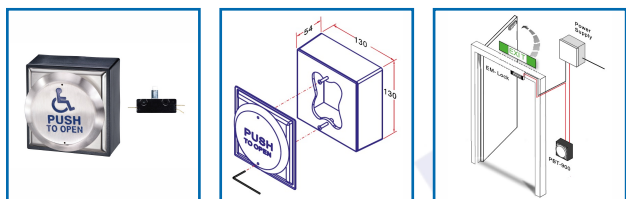

## BOUTON POUSSOIR D'APPEL GRAND MODÈLE PMR

### DESSCRIPTIF

Bouton poussoir d'Appel Grand modèle PMR

Face avant en acier inoxydable

Grande surface d'appui pour déverrouillage

Contact(s) : NO/NF - Pouvoir de coupure : 15A/125V AC - 2A/48V

DC - Température de fonctionnement : -20° à

+70°C

Dimensions : (hauteur x profondeur x profondeur) : 130 x 130 x 54 mm

Installation dans un lieu public avec le symbole handicapé en façade

### DETAILS

Bouton poussoir carré avec "symbole handicapé" grand modèle - Boîtier Applique ABS Noir - NO/NF - Pouvoir de coupure 15A/125V AC - 2A/48V DC - Résistance du contact : 500 hms - Dimensions du Boîtier : 130 x 130 mm - profondeur : 53 mm