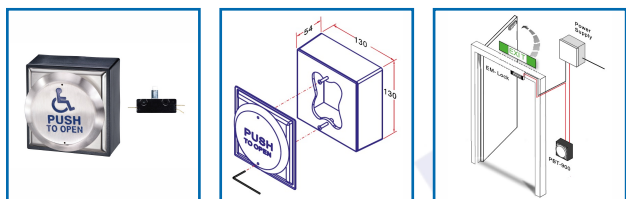

BOUTON POUSSOIR D'APPEL GRAND MODÈLE PMR

DESSCRIPTIF

Bouton poussoir d'Appel Grand modèle PMR

Face avant en acier inoxydable

Grande surface d'appui pour déverrouillage

Contact(s) : NO/NF - Pouvoir de coupure : 15A/125V AC - 2A/48V

DC - Température de fonctionnement : -20° à

+70°C

Dimensions : (hauteur x profondeur x profondeur) : 130 x 130 x 54 mm

Installation dans un lieu public avec le symbole handicapé en façade

DETAILS

Bouton poussoir carré avec "symbole handicapé" grand modèle - Boîtier Applique ABS Noir - NO/NF - Pouvoir de coupure 15A/125V AC - 2A/48V DC - Résistance du contact : 500 hms - Dimensions du Boîtier : 130 x 130 mm - profondeur : 53 mm