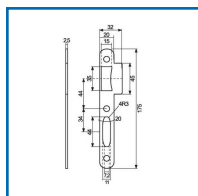

COFFRE PÊNE DORMANT ET PÊNE 1/2 TOUR - D455 - TÊTIÈRE INOX

Vachette®
ASSA ABLOY

DESRIPTIF

- Serrure de sûreté à pêne dormant et ½ tour pour cylindre profilé D455 XR.
- Serrure réversible sans démontage.
- Carré : 7 mm .
- Axe : 40 ou 50 mm - Entraxe : 70 mm.
- Têtière en inox à bouts ronds - Pêne ½ tour en inox - Pêne dormant oblong nickelé.
- Fonction clé I.
- Gâche D45 à bouts ronds.
- Épaisseur de têtière : 3 mm.
- Livré sans gâche

DETAILS

Têtière à bouts ronds - Dimensions : coffre (hauteur x largeur x épaisseur) : 148 x 78 x 14 - Têtière (longueur x largeur x épaisseur) : 230 x 20 x 3

Code	Modèle	Désignation	Axe	Finition
302810U	22702000	Serrure de sûreté	50 mm	Inox brossé
302810V	22678000	Serrure de sûreté	40 mm	Inox brossé
302810W	19800000	Gâche D45 à bouts ronds	40 mm	Inox