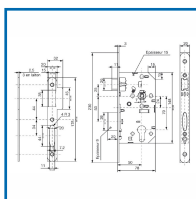

COFFRE PÊNE DORMANT ET PÊNE 1/2 TOUR - D455 - TÊTIÈRE INOX

Vachette®
ASSA ABLOY

DESRIPTIF

- Serrure de sûreté à pêne dormant et ½ tour pour cylindre profilé D455 XR.
- Serrure réversible sans démontage.
- Carré : 7 mm .
- Axe : 40 ou 50 mm - Entraxe : 70 mm.
- Têtière en inox à bouts ronds - Pêne ½ tour en inox - Pêne dormant oblong nickelé.
- Fonction clé I.
- Gâche D45 à bouts ronds.
- Épaisseur de têtière : 3 mm.
- Livré sans gâche

DETAILS

Têtière à bouts ronds - Dimensions : coffre (hauteur x largeur x épaisseur) : 148 x 78 x 14 - Têtière (longueur x largeur x épaisseur) : 230 x 20 x 3

Code	Modèle	Désignation	Axe	Finition
302810U	22702000	Serrure de sûreté	50 mm	Inox brossé
302810V	22678000	Serrure de sûreté	40 mm	Inox brossé
302810W	19800000	Gâche D45 à bouts ronds	40 mm	Inox