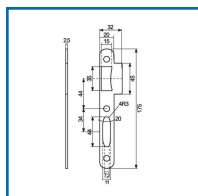

## COFFRE PÊNE DORMANT ET PÊNE 1/2 TOUR - D455 - TÊTIÈRE INOX

**Vachette®**  
**ASSA ABLOY**

### DESRIPTIF

- Serrure de sûreté à pêne dormant et ½ tour pour cylindre profilé D455 XR.
- Serrure réversible sans démontage.
- Carré : 7 mm .
- Axe : 40 ou 50 mm - Entraxe : 70 mm.
- Têtière en inox à bouts ronds - Pêne ½ tour en inox - Pêne dormant oblong nickelé.
- Fonction clé I.
- Gâche D45 à bouts ronds.
- Épaisseur de têtière : 3 mm.
- Livré sans gâche

### DETAILS

Têtière à bouts ronds - Dimensions : coffre (hauteur x largeur x épaisseur) : 148 x 78 x 14 - Têtière (longueur x largeur x épaisseur) : 230 x 20 x 3

Code	Modèle	Désignation	Axe	Finition
302810U	22702000	Serrure de sûreté	50 mm	Inox brossé
302810V	22678000	Serrure de sûreté	40 mm	Inox brossé
302810W	19800000	Gâche D45 à bouts ronds	40 mm	Inox