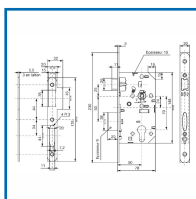

## COFFRE PÊNE DORMANT ET PÊNE 1/2 TOUR - D455 - TÊTIÈRE INOX

**Vachette®**  
**ASSA ABLOY**

### DESRIPTIF

- Serrure de sûreté à pêne dormant et ½ tour pour cylindre profilé D455 XR.
- Serrure réversible sans démontage.
- Carré : 7 mm .
- Axe : 40 ou 50 mm - Entraxe : 70 mm.
- Têtière en inox à bouts ronds - Pêne ½ tour en inox - Pêne dormant oblong nickelé.
- Fonction clé I.
- Gâche D45 à bouts ronds.
- Épaisseur de têtière : 3 mm.
- Livré sans gâche

### DETAILS

Têtière à bouts ronds - Dimensions : coffre (hauteur x largeur x épaisseur) : 148 x 78 x 14 - Têtière (longueur x largeur x épaisseur) : 230 x 20 x 3

Code	Modèle	Désignation	Axe	Finition
302810U	22702000	Serrure de sûreté	50 mm	Inox brossé
302810V	22678000	Serrure de sûreté	40 mm	Inox brossé
302810W	19800000	Gâche D45 à bouts ronds	40 mm	Inox