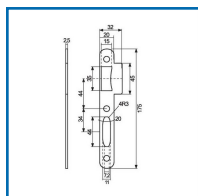

COFFRE PÊNE DORMANT ET PÊNE 1/2 TOUR - D455 - TÊTIÈRE INOX

ASSA ABLOY

DESRIPTIF

- Serrure de sûreté à pêne dormant et ½ tour pour cylindre profilé D455 XR.
- Serrure réversible sans démontage.
- Carré : 7 mm .
- Axe : 40 ou 50 mm - Entraxe : 70 mm.
- Têtière en inox à bouts ronds - Pêne ½ tour en inox - Pêne dormant oblong nickelé.
- Fonction clé I.
- Gâche D45 à bouts ronds.
- Épaisseur de têtière : 3 mm.
- Livré sans gâche

DETAILS

Têtière à bouts ronds - Dimensions : coffre (hauteur x largeur x épaisseur) : 148 x 78 x 14 - Têtière (longueur x largeur x épaisseur) : 230 x 20 x 3

Code	Modèle	Désignation	Axe	Finition
302810U	22702000	Serrure de sûreté	50 mm	Inox brossé
302810V	22678000	Serrure de sûreté	40 mm	Inox brossé
302810W	19800000	Gâche D45 à bouts ronds	40 mm	Inox