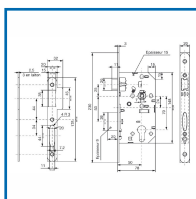

COFFRE PÊNE DORMANT ET PÊNE 1/2 TOUR - D455 - TÊTIÈRE INOX

ASSA ABLOY

DESRIPTIF

- Serrure de sûreté à pêne dormant et ½ tour pour cylindre profilé D455 XR.
- Serrure réversible sans démontage.
- Carré : 7 mm .
- Axe : 40 ou 50 mm - Entraxe : 70 mm.
- Têtière en inox à bouts ronds - Pêne ½ tour en inox - Pêne dormant oblong nickelé.
- Fonction clé I.
- Gâche D45 à bouts ronds.
- Épaisseur de têtière : 3 mm.
- Livré sans gâche

DETAILS

Têtière à bouts ronds - Dimensions : coffre (hauteur x largeur x épaisseur) : 148 x 78 x 14 - Têtière (longueur x largeur x épaisseur) : 230 x 20 x 3

Code	Modèle	Désignation	Axe	Finition
302810U	22702000	Serrure de sûreté	50 mm	Inox brossé
302810V	22678000	Serrure de sûreté	40 mm	Inox brossé
302810W	19800000	Gâche D45 à bouts ronds	40 mm	Inox