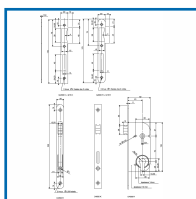

COFFRE ÉTROIT PÊNE DORMANT ET PÊNE 1/2 TOUR D4500VR

ASSA ABLOY

DESSCRIPTIF

Coffre étroit à pêne dormant et pêne 1/2 tour D4500.

Livré avec gâche et sans cylindre.

Pour cylindre Européen.

Têtière à bouts ronds.

Carré : 7 mm.

Axe : 40mm - Entraxe : 70 mm.

Finition noir.

DETAILS

Coffre de 135 mm - Têtière vernie

Code	Modèle	Sens
302810	D4500-VR ND - 14213000	Gauche
302810D	D45000 - VR ND - 14212000	Droite