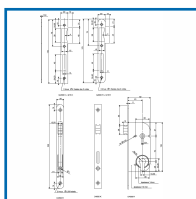

COFFRE ÉTROIT PÊNE DORMANT ET PÊNE 1/2 TOUR D4500VR

ASSA ABLOY

DESRIPTIF

Coffre étroit à pêne dormant et pêne 1/2 tour D4500.

Livré avec gâche et sans cylindre.

Pour cylindre Européen.

Têtière à bouts ronds.

Carré : 7 mm.

Axe : 40mm - Entraxe : 70 mm.

Finition noir.

DETAILS

Coffre de 135 mm - Têtière vernie

Code	Modèle	Sens
302810	D4500-VR ND - 14213000	Gauche
302810D	D45000 - VR ND - 14212000	Droite