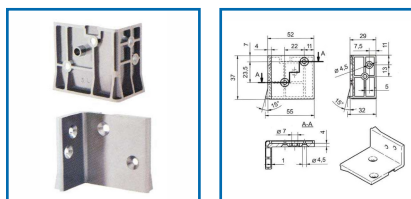

PAIRE D'ÉQUERRES DE FOND DE FEUILLEURE POUR GEALAN-S8000

DESSCRIPTIF

Paire d'équerres de fond de feuillure.
Pour assemblage mécanique sur
GEALAN-S8000.
Meneaux : tous ceux pour série S-8000.
Finition : zingué.

DETAILS

Finition : zingué.

Code	Désignation
391655	Paire d'équerres de fond