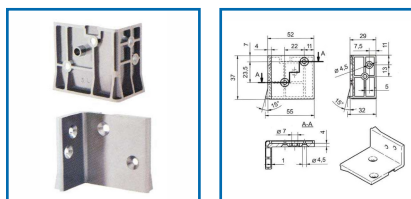

PAIRE D'ÉQUERRES DE FOND DE FEUILLURE POUR GEALAN-S8000

DESCRIPTIF

Paire d'équerres de fond de feuillure.
Pour assemblage mécanique sur
GEALAN-S8000.
Meneaux : tous ceux pour série S-8000.
Finition : zingué.

DETAILS

Finition : zingué.

Code	Désignation
391655	Paire d'équerres de fond