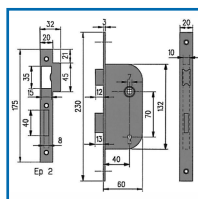

SERRURE à PÊNE DORMANT ET UN DEMI TOUR 3 GORGES SÉRIE D226

Vachette®

DESSCRIPTIF

ASSA ABLOY

Tête à bouts carrés - 1/2 tour réversible - Fouillot carré de 7 mm - Livrée avec 2 clés

DETAILS

Tête à bouts carrés - 3 gorges - Livrée avec 2 clés.

| Code | Modèle | Axe | Sens | Entraxe | Finition |
|---------|----------|-------|--------|---------|----------|
| 302054 | 17740000 | 40 mm | Droite | 70 mm | Epoxy |
| 302054D | 17742000 | 40 mm | Droite | 70 mm | Epoxy |