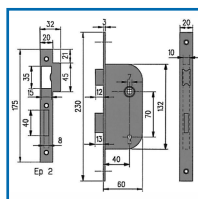

SERRURE à PÊNE DORMANT ET UN DEMI TOUR 3 GORGES SÉRIE D226

Vachette®

DESSCRIPTIF

ASSA ABLOY

Tête à bouts carrés - 1/2 tour réversible - Fouillot carré de 7 mm - Livrée avec 2 clés

DETAILS

Tête à bouts carrés - 3 gorges - Livrée avec 2 clés.

Code	Modèle	Axe	Sens	Entraxe	Finition
302054	17740000	40 mm	Droite	70 mm	Epoxy
302054D	17742000	40 mm	Droite	70 mm	Epoxy