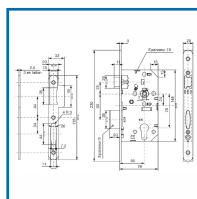

SERRURE à LARDER SÉRIE D455 - CARRÉ DE 8

ASSA ABLOY

DESSCRIPTIF

Serrure de sûreté à pêne dormant et ½ tour pour cylindre profilé - D455 VR.

Axe : 50 mm - Entraxe : 70 mm.

Carré : 8 mm.

Têtière noire à bouts ronds.

Serrure réversible sans démontage.

Coffre en acier galvanisé - Pêne ½ tour en inox - Pêne dormant oblong nickelé.

Fonction clé I.

DETAILS

301761 - Notice Technique Serrure D455

Code	Modèle
301761	22758000