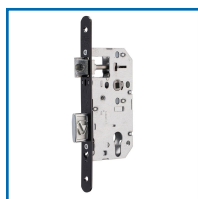

SERRURE à LARDER SÉRIE D455 - CARRÉ DE 8

ASSA ABLOY

DESSCRIPTIF

Serrure de sûreté à pêne dormant et ½ tour pour cylindre profilé - D455 VR.

Axe : 50 mm - Entraxe : 70 mm.

Carré : 8 mm.

Têtière noire à bouts ronds.

Serrure réversible sans démontage.

Coffre en acier galvanisé - Pêne ½ tour en inox - Pêne dormant oblong nickelé.

Fonction clé I.

DETAILS

301761 - Notice Technique Serrure D455

Code	Modèle
301761	22758000