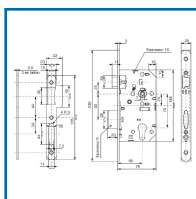

SERRURE à LARDER SÉRIE D455 - CARRÉ DE 8

ASSA ABLOY

DESSCRIPTIF

Serrure de sûreté à pêne dormant et ½ tour pour cylindre profilé - D455 VR.

Axe : 50 mm - Entraxe : 70 mm.

Carré : 8 mm.

Têtière noire à bouts ronds.

Serrure réversible sans démontage.

Coffre en acier galvanisé - Pêne ½ tour en inox - Pêne dormant oblong nickelé.

Fonction clé I.

DETAILS

301761 - Notice Technique Serrure D455

Code	Modèle
301761	22758000