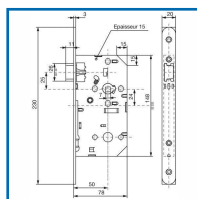

SERRURE à LARDER SÉRIE D452 BEC DE CANE

DESCRIPTIF

ASSA ABLOY

Serrure à larder série D450 Bec de cane. Serrure réversible sans démontage - Coffre en acier galvanisé - Têtière en acier - Pêne 1/2 tour en inox - Pêne dormant oblong nickelé - Fonction bec de cane - Carré de 7 mm - Axe : 50 mm - Sens : droite, têtière noire.

DETAILS

301750A - Notice Technique Serrure à bec de cane D452

Code	Modèle
301750A	22690000