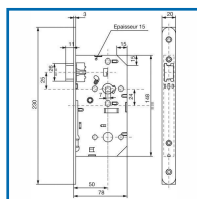

SERRURE à LARDER SÉRIE D452 BEC DE CANE

 Vachette®

DESSCRIPTIF

ASSA ABLOY

Serrure à larder série D450 Bec de cane. Serrure réversible sans démontage - Coffre en acier galvanisé - Têtière en acier - Pêne ½ tour en inox - Pêne dormant oblong nickelé - Fonction bec de cane - Carré de 7 mm - Axe : 50 mm - Sens : droite, têtière noire.

DETAILS

301750A - Notice Technique Serrure à bec de cane D452

Code	Modèle
301750A	22690000