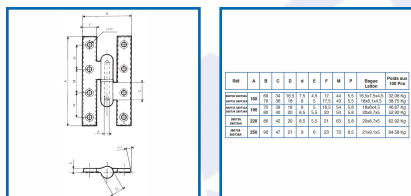

### DESSCRIPTIF

Paumelles Picardes à bague en laiton.  
 Pour menuiseries massives demandant une capacité de charge importante.  
 Sens gauche ou droite.  
 Lames à bouts carrés.  
 Nœuds ronds.  
 Acier brut.

Télécharger la fiche avec le schéma et les dimensions

Code	Dimensions	Sens
380728	160 x 60 mm	Gauche
380728A	160 x 60 mm	Droite
380730	160 x 70 mm	Gauche
380730A	160 x 70 mm	Droite
380732	190 x 70 mm	Gauche

380732A	190 x 70 mm	Droite
380734	190 x 80 mm	Gauche
380734A	190 x 80 mm	Droite
380736	220 x 80 mm	Gauche
380736A	220 x 80 mm	Droite
380738	250 x 90 mm	Gauche
380738A	250 x 90 mm	Droite