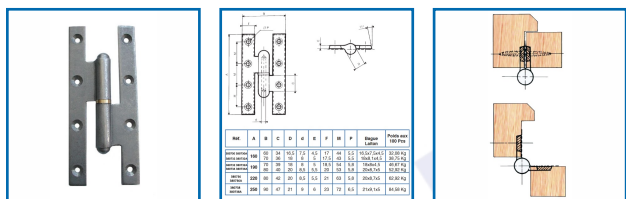

## PAUMELLES PICARDES à BAGUE EN LAITON

### DESSCRIPTIF

Paumelles Picardes à bague en laiton.  
 Pour menuiseries massives demandant une capacité de charge importante.  
 Sens gauche ou droite.  
 Lames à bouts carrés.  
 Nœuds ronds.  
 Acier brut.

### DETAILS

Les chanfreins permettent une grande facilité de pose et un ajustage rigoureux dans les entailles du bois - Réalisées par découpe et roulage de feuillards de très forte épaisseur en qualité 2C selon la norme AFNOR et bénéficiant d'une finition soignée.

Télécharger la fiche avec le schéma et les dimensions

Code	Dimensions	Sens
380728	160 x 60 mm	Gauche
380728A	160 x 60 mm	Droite
380730	160 x 70 mm	Gauche
380730A	160 x 70 mm	Droite
380732	190 x 70 mm	Gauche