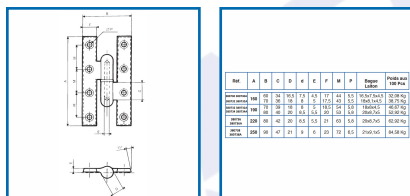

### DESSCRIPTIF

Paumelles Picardes à bague en laiton.  
 Pour menuiseries massives demandant une capacité de charge importante.  
 Sens gauche ou droite.  
 Lames à bouts carrés.  
 Nœuds ronds.  
 Acier brut.

Télécharger la fiche avec le schéma et les dimensions

Code	Dimensions	Sens
380728	160 x 60 mm	Gauche
380728A	160 x 60 mm	Droite
380730	160 x 70 mm	Gauche
380730A	160 x 70 mm	Droite
380732	190 x 70 mm	Gauche

380732A	190 x 70 mm	Droite
380734	190 x 80 mm	Gauche
380734A	190 x 80 mm	Droite
380736	220 x 80 mm	Gauche
380736A	220 x 80 mm	Droite
380738	250 x 90 mm	Gauche
380738A	250 x 90 mm	Droite