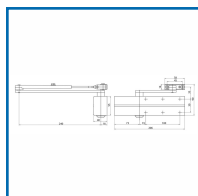

SERRURES à PÊNE DORMANT 1/2 TOUR SÉRIE D20

ASSA ABLOY

DESSCRIPTIF

Serrure à pêne dormant 1/2 tour D25 : Clé L - Coffre à pêne 1/2 bombé avec languette de glissement - Tête à bouts ronds - Dimension tête : 230 x 20 x 2,7 mm.

Serrure à larder à condamnation D23 : A pêne 1/2 tour avec condamnation à pêne dormant - Tête à bouts ronds - Dimension tête : 230 x 20 x 2 mm.

Facilite la fermeture des portes lourdes.

Carré : 7 mm

Axe : 40 mm - Entraxe : 70 mm.

Livré sans gâche.

DETAILS

Pêne 1/2 tour bombé avec languette de glissement limitant le bruit au claquement.

Code	Désignation	Sens	Finition
301735	Serrure DSG25 R à pêne 1/2 bombé	Droite	Grège
301737	Serrure DSG23 R à condamnation	Droite	Blanc