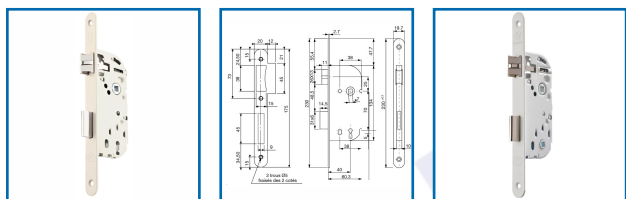

SERRURES à PÊNE DORMANT 1/2 TOUR SÉRIE D20

ASSA ABLOY

DESSCRIPTIF

Serrure à pêne dormant 1/2 tour D25 : Clé L - Coffre à pêne 1/2 bombé avec languette de glissement - Tête à bouts ronds - Dimension tête : 230 x 20 x 2,7 mm.

Serrure à larder à condamnation D23 : A pêne 1/2 tour avec condamnation à pêne dormant - Tête à bouts ronds - Dimension tête : 230 x 20 x 2 mm.

Facilite la fermeture des portes lourdes.

Carré : 7 mm

Axe : 40 mm - Entraxe : 70 mm.

Livré sans gâche.

DETAILS

Pêne 1/2 tour bombé avec languette de glissement limitant le bruit au claquement.

Code	Désignation	Sens	Finition
301735	Serrure DSG25 R à pêne 1/2 bombé	Droite	Grège
301737	Serrure DSG23 R à condamnation	Droite	Blanc