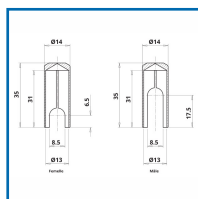

PAIRE DE CACHES EN LAITON Ø14 POUR P09 ET P39

DESSCRIPTIF

Paire de caches comprenant un mâle et une femelle en laiton pour P09 et P39.

Tête plate.

Diamètre : 14 mm.

Finition : laiton poli verni.

DETAILS

Finition : laiton poli verni.