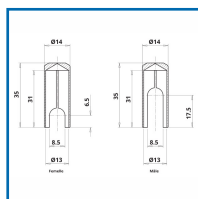

### DESSCRIPTIF

Paire de caches comprenant un mâle et une femelle en laiton pour P09 et P39.

Tête plate.

Diamètre : 14 mm.

Finition : laiton poli verni.