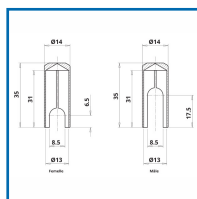

PAIRE DE CACHES EN LAITON Ø14 POUR P09 ET P39

DESSCRIPTIF

Paire de caches comprenant un mâle et une femelle en laiton pour P09 et P39.

Tête plate.

Diamètre : 14 mm.

Finition : laiton poli verni.

DETAILS

Finition : laiton poli verni.