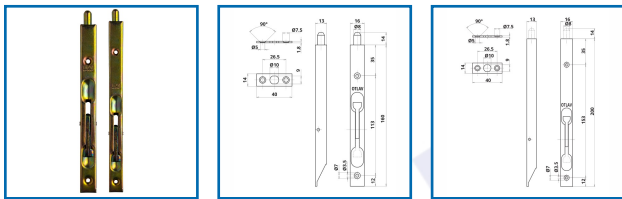

VERROUS à BASCULE EN ACIER

DESCRIPTIF

Verrous à bascule à bords droits.
Largeur : 16 mm.
En acier bichromaté.

DETAILS

En acier bichromaté.

Code	Longueur
372665	160 mm
372666	200 mm