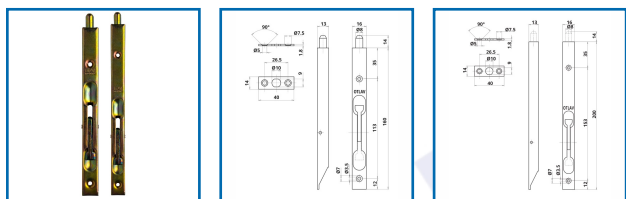

VERROUS à BASCULE EN ACIER

DESCRIPTIF

Verrous à bascule à bords droits.
Largeur : 16 mm.
En acier bichromaté.

DETAILS

En acier bichromaté.

Code	Longueur
372666	200 mm
372665	160 mm