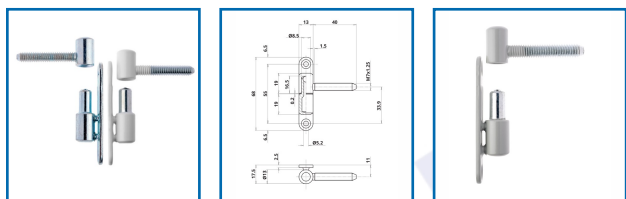

FICHES POUR PVC Ø13 P09

DESCRIPTIF

Fiches de la gamme P09. Mâles sur platine et femelles avec tige M7 x 40 mm.

Diamètre : 13 mm.

Pour PVC.

Adaptées aux portes de 20 kg.

Finition : gris (Ral 7035) plastifié, Hélium, blanc (Ral 9010) plastifié ou zingué.

DETAILS

Finition : gris (Ral 7035) plastifié, Hélium, blanc (Ral 9010) plastifié ou zingué.

Code	Caractéristiques	Finition
349815	Mâle	Zingué
349815A	Femelle - tige M7 x 40 mm	Zingué
349815B	Mâle	blanc (Ral 9010) plastifié
349815C	Femelle - tige M7 x 40 mm	blanc (Ral 9010) plastifié
349815R	Mâle	gris (Ral 7035) plastifié
349815S	Femelle - tige M7 x 40 mm	gris (Ral 7035) plastifié
349815X	Femelle - tige M7 x 40 mm	Hélium
349815W	Mâle	Hélium