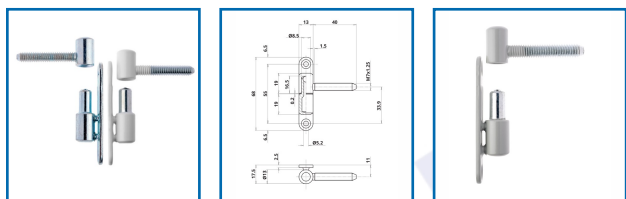

### DESSCRIPTIF

Fiches de la gamme P09. Mâles sur platine et femelles avec tige M7 x 40 mm.

Diamètre : 13 mm.

Pour PVC.

Adaptées aux portes de 20 kg.

Finition : gris (Ral 7035) plastifié, Hélium, blanc (Ral 9010) plastifié ou zingué.

### DETAILS

Finition : gris (Ral 7035) plastifié, Hélium, blanc (Ral 9010) plastifié ou zingué.

Code	Caractéristiques	Finition
349815	Mâle	Zingué
349815A	Femelle - tige M7 x 40 mm	Zingué
349815B	Mâle	blanc (Ral 9010) plastifié
349815C	Femelle - tige M7 x 40 mm	blanc (Ral 9010) plastifié
349815R	Mâle	gris (Ral 7035) plastifié
349815S	Femelle - tige M7 x 40 mm	gris (Ral 7035) plastifié
349815W	Mâle	Hélium
349815X	Femelle - tige M7 x 40 mm	Hélium