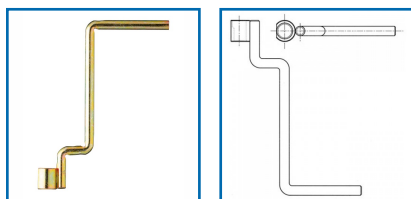

## MANIVELLE POUR FICHES Ø13

### DESSCRIPTIF

Manivelle pour fiche Ø13 mm.  
Zingué.

### DETAILS

Zingué.

Code	Désignation
383080	Manivelle