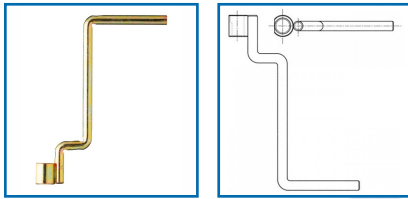

MANIVELLE POUR FICHES Ø13

DESSCRIPTIF

Manivelle pour fiche Ø13 mm.
Zingué.

DETAILS

Zingué.

Code	Désignation
383080	Manivelle