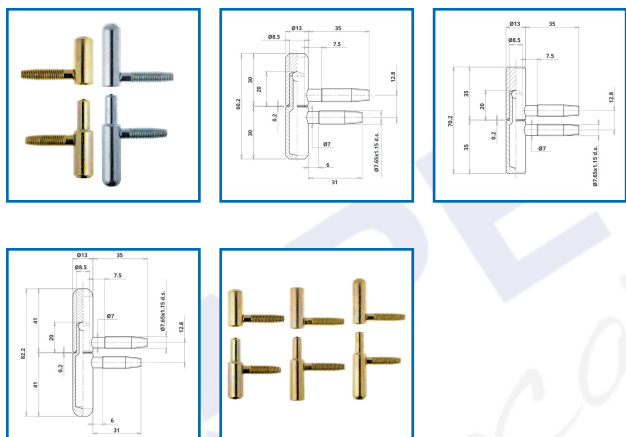

FICHES Ø13 à 2 TIGES 070 / 075 / 085

DESSCRIPTIF

Fiches mâles et femelles à 2 tiges.
 Pour portes et fenêtres en bois.
 Hauteur : 60,2, 70,2 ou 82,2 mm.
 Pour porte en bois de 40 kg.
 Diamètre : 13 mm.

DETAILS

Finition : bichromaté ou zingué.

Télécharger le tableau des capacités de charges pour les portes jusqu'à 40 kg

Télécharger le schéma des fiches hauteur 60,2 mm, hauteur 70,2 mm ou hauteur 82,2 mm.

Code	Caractéristiques	Hauteur	Finition
383103A	Mâle - longueur 31 mm	totale : 60,2 mm	Bichromaté
383103B	Femelle - tige longueur 35 mm	totale : 60,2 mm	Bichromaté
383103C	Mâle - longueur 31 mm	totale : 60,2 mm	Zingué
383103D	Femelle - tige longueur 35 mm	totale : 60,2 mm	Zingué
383103G	Mâle - longueur 35 mm	totale : 60,2 mm	Zingué
383103M	Mâle sur chargeur - longueur 31 mm	totale : 60,2 mm	Zingué

383103N	Femelle sur chargeur - tige longueur 35 mm	totale : 60,2 mm	Zingué
383102A	Mâle - tige longueur 35 mm	totale : 70,2 mm	Bichromaté
383102B	Femelle - tige longueur 35 mm	totale : 70,2 mm	Bichromaté
383102C	Mâle - tige longueur 35 mm	totale : 70,2 mm	Zingué
383102D	Femelle - tige longueur 35 mm	totale : 70,2 mm	Zingué
383102W	Mâle - tige longueur 35 mm	totale : 70,2 mm	Gris plastifié
383102X	Femelle - tige longueur 35 mm	totale : 70,2 mm	Gris plastifié
383150M	Mâle - tige longueur 31 mm	totale : 82,2 mm	Zingué
383150N	Femelle - tige longueur 35 mm	totale : 82,2 mm	Zingué