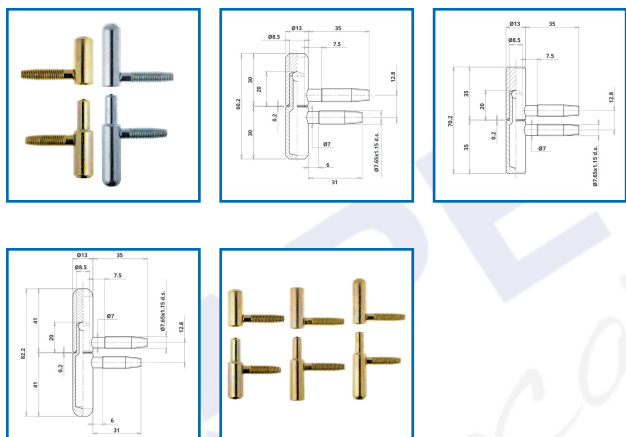

## FICHES Ø13 à 2 TIGES 070 / 075 / 085

### DESSCRIPTIF

Fiches mâles et femelles à 2 tiges.  
 Pour portes et fenêtres en bois.  
 Hauteur : 60,2, 70,2 ou 82,2 mm.  
 Pour porte en bois de 40 kg.  
 Diamètre : 13 mm.

Code	Caractéristiques	Hauteur	Finition
383103A	Mâle - longueur 31 mm	totale : 60,2 mm	Bichromaté
383103B	Femelle - tige longueur 35 mm	totale : 60,2 mm	Bichromaté
383103C	Mâle - longueur 31 mm	totale : 60,2 mm	Zingué
383103D	Femelle - tige longueur 35 mm	totale : 60,2 mm	Zingué
383103G	Mâle - longueur 35 mm	totale : 60,2 mm	Zingué
383103M	Mâle sur chargeur - longueur 31 mm	totale : 60,2 mm	Zingué

383103N	Femelle sur chargeur - tige longueur 35 mm	totale : 60,2 mm	Zingué
383102A	Mâle - tige longueur 35 mm	totale : 70,2 mm	Bichromaté
383102B	Femelle - tige longueur 35 mm	totale : 70,2 mm	Bichromaté
383102C	Mâle - tige longueur 35 mm	totale : 70,2 mm	Zingué
383102D	Femelle - tige longueur 35 mm	totale : 70,2 mm	Zingué
383102W	Mâle - tige longueur 35 mm	totale : 70,2 mm	Gris plastifié
383102X	Femelle - tige longueur 35 mm	totale : 70,2 mm	Gris plastifié
383150M	Mâle - tige longueur 31 mm	totale : 82,2 mm	Zingué
383150N	Femelle - tige longueur 35 mm	totale : 82,2 mm	Zingué