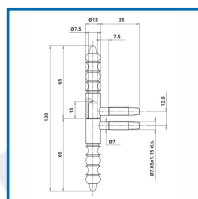

FICHES RUSTIQUES Ø13 à 2 TIGES 190 / 210

DESSCRIPTIF

Fiches rustiques mâles et femelles avec butée à billes
gamme 190.

Pour porte et fenêtres en bois de 20 ou 40 kg.

Hauteur : 90,2 ou 130 mm.

Tige : 35 mm de long.

Diamètre : 13 mm.

Finition : bichromaté, phosphatisé verni, zingué noir verni ou
laitonné.

DETAILS

Finition : bichromaté, phosphatisé verni, zingué noir verni ou laitonné.

Télécharger le tableau des capacités de charges pour les portes jusqu'à 20 kg ou jusqu'à 40 kg.

Télécharger les plans des fiches hauteur 90,2 mm ou hauteur 130 mm.

Code	Caractéristiques	Hauteur	Poids Maxi	Finition
383155A	Mâle	totale : 90,2 mm	40 kg	Bichromaté
383155B	Femelle	totale : 90,2 mm	40 kg	Bichromaté
383156A	Mâle	totale : 90,2 mm	40 kg	Phosphatisé verni
383156B	Femelle	totale : 90,2 mm	40 kg	Phosphatisé verni
383158A	Mâle	totale : 90,2 mm	40 kg	Zingué noir
383158B	Femelle	totale : 90,2 mm	40 kg	Zingué noir

383159A	Mâle	totale : 90,2 mm	40 kg	Laiton
383159B	Femelle	totale : 90,2 mm	40 kg	Laiton
383160A	Mâle	totale : 130 mm	20 kg	Phosphatisé verni
383160B	Femelle	totale : 130 mm	20 kg	Phosphatisé verni