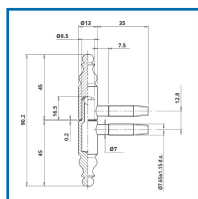

FICHES RUSTIQUES Ø13 à 2 TIGES 190 / 210

DESSCRIPTIF

Fiches rustiques mâles et femelles avec butée à billes
gamme 190.

Pour porte et fenêtres en bois de 20 ou 40 kg.

Hauteur : 90,2 ou 130 mm.

Tige : 35 mm de long.

Diamètre : 13 mm.

Finition : bichromaté, phosphatisé verni, zingué noir verni ou
laitonné.

DETAILS

Finition : bichromaté, phosphatisé verni, zingué noir verni ou laitonné.

Télécharger le tableau des capacités de charges pour les portes jusqu'à 20 kg ou jusqu'à 40 kg.

Télécharger les plans des fiches hauteur 90,2 mm ou hauteur 130 mm.

Code	Caractéristiques	Hauteur	Poids Maxi	Finition
383155A	Mâle	totale : 90,2 mm	40 kg	Bichromaté
383155B	Femelle	totale : 90,2 mm	40 kg	Bichromaté
383156A	Mâle	totale : 90,2 mm	40 kg	Phosphatisé verni
383156B	Femelle	totale : 90,2 mm	40 kg	Phosphatisé verni
383158A	Mâle	totale : 90,2 mm	40 kg	Zingué noir
383158B	Femelle	totale : 90,2 mm	40 kg	Zingué noir

383159A	Mâle	totale : 90,2 mm	40 kg	Laiton
383159B	Femelle	totale : 90,2 mm	40 kg	Laiton
383160A	Mâle	totale : 130 mm	20 kg	Phosphatisé verni
383160B	Femelle	totale : 130 mm	20 kg	Phosphatisé verni