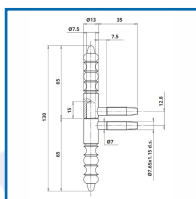

FICHES RUSTIQUES Ø13 à 2 TIGES 190 / 210

DESSCRIPTIF

Fiches rustiques mâles et femelles avec butée à billes
gamme 190.

Pour porte et fenêtres en bois de 20 ou 40 kg.

Hauteur : 90,2 ou 130 mm.

Tige : 35 mm de long.

Diamètre : 13 mm.

Finition : bichromaté, phosphatisé verni, zingué noir verni ou
laitonné.

DETAILS

Finition : bichromaté, phosphatisé verni, zingué noir verni ou laitonné.

Télécharger le tableau des capacités de charges pour les portes jusqu'à 20 kg ou jusqu'à 40 kg.

Télécharger les plans des fiches hauteur 90,2 mm ou hauteur 130 mm.

Code	Caractéristiques	Hauteur	Poids Maxi	Finition
383155A	Mâle	totale : 90,2 mm	40 kg	Bichromaté
383155B	Femelle	totale : 90,2 mm	40 kg	Bichromaté
383156A	Mâle	totale : 90,2 mm	40 kg	Phosphatisé verni
383156B	Femelle	totale : 90,2 mm	40 kg	Phosphatisé verni
383158A	Mâle	totale : 90,2 mm	40 kg	Zingué noir
383158B	Femelle	totale : 90,2 mm	40 kg	Zingué noir

383159A	Mâle	totale : 90,2 mm	40 kg	Laiton
383159B	Femelle	totale : 90,2 mm	40 kg	Laiton
383160A	Mâle	totale : 130 mm	20 kg	Phosphatisé verni
383160B	Femelle	totale : 130 mm	20 kg	Phosphatisé verni