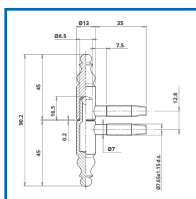

FICHES RUSTIQUES Ø13 à 2 TIGES 190 / 210

DESSCRIPTIF

Fiches rustiques mâles et femelles avec butée à billes
gamme 190.

Pour porte et fenêtres en bois de 20 ou 40 kg.

Hauteur : 90,2 ou 130 mm.

Tige : 35 mm de long.

Diamètre : 13 mm.

Finition : bichromaté, phosphatisé verni, zingué noir verni ou
laitonné.

DETAILS

Finition : bichromaté, phosphatisé verni, zingué noir verni ou laitonné.

Télécharger le tableau des capacités de charges pour les portes jusqu'à 20 kg ou jusqu'à 40 kg.

Télécharger les plans des fiches hauteur 90,2 mm ou hauteur 130 mm.

Code	Caractéristiques	Hauteur	Poids Maxi	Finition
383155A	Mâle	totale : 90,2 mm	40 kg	Bichromaté
383155B	Femelle	totale : 90,2 mm	40 kg	Bichromaté
383156A	Mâle	totale : 90,2 mm	40 kg	Phosphatisé verni
383156B	Femelle	totale : 90,2 mm	40 kg	Phosphatisé verni
383158A	Mâle	totale : 90,2 mm	40 kg	Zingué noir
383158B	Femelle	totale : 90,2 mm	40 kg	Zingué noir

383159A	Mâle	totale : 90,2 mm	40 kg	Laiton
383159B	Femelle	totale : 90,2 mm	40 kg	Laiton
383160A	Mâle	totale : 130 mm	20 kg	Phosphatisé verni
383160B	Femelle	totale : 130 mm	20 kg	Phosphatisé verni