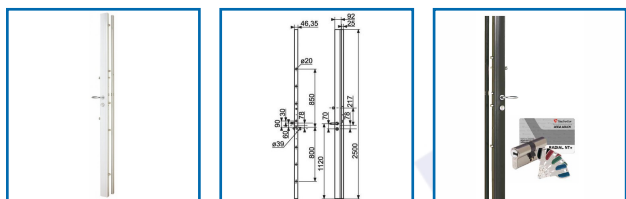

SERRURES EXCLUSIVE 61 RADIALIS A2P* - 6 POINTS

DESSCRIPTIF

Serrures EXCLUSIVE 61 RADIALIS A2P* - 6 points pour portes de 40 à 44 mm d'épaisseur. La solution rénovation au plus haut de la sécurité qui combine confort et esthétique. Labellisées A2P*(1), la gamme EXCLUSIVE dispose de 6 points de condamnation.
 Axe : 60 mm - Entraxe : 70 mm.
 Carré : 7 mm.
 Cylindre : 62.5 x 32.5 mm - Capot : 2500 x 92 x 47 mm recoupable.
 4 clés couleurs.
 Gâche et poignées vendues séparément.

DETAILS

Serrure EXCLUSIVE A2P* compatible avec le cylindre AXI'HOME N1, VOLT N1, VIP - N1.
 Capot monobloc en acier plié 2500 mm recoupable, largeur : 92 mm, épaisseur : 47 mm - Mécanisme démultiplié à engrenages, tringles en acier 20 x 3 mm - Pêne dormant rond de 20 mm - Pêne demi tour en acier rond 20 mm - Cylindres européens Radial NT+, 4 clés de couleur, incopiables avec carte de propriété, protecteur de cylindre ø 39 mm

301002A - Notice Technique EXCLUSIVE A2P*

301002A - Notice de Montage EXCLUSIVE A2P*

Code	Modèle	Désignation	Axe	Sens	Finition
301002A	27351000	Serrure	60 mm	Gauche	Blanc
301002B	27350000	Serrure	60 mm	Droite	Blanc
301002G	27355000	Serrure	60 mm	Gauche	Marron

301002H	27354000	Serrure	60 mm	Droite	Marron
301010	071297	Kit béquille	/	/	Chrome velours