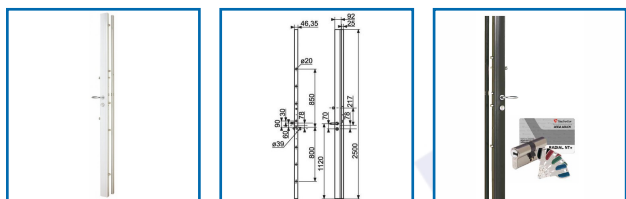

### DESSCRIPTIF

Serrures EXCLUSIVE 61 RADIALIS A2P\* - 6 points pour portes de 40 à 44 mm d'épaisseur. La solution rénovation au plus haut de la sécurité qui combine confort et esthétique. Labellisées A2P\*(1), la gamme EXCLUSIVE dispose de 6 points de condamnation.  
 Axe : 60 mm - Entraxe : 70 mm.  
 Carré : 7 mm.  
 Cylindre : 62.5 x 32.5 mm - Capot : 2500 x 92 x 47 mm recoupable.  
 4 clés couleurs.  
 Gâche et poignées vendues séparément.

### DETAILS

Serrure EXCLUSIVE A2P\* compatible avec le cylindre AXI'HOME N1, VOLT N1, VIP - N1.  
 Capot monobloc en acier plié 2500 mm recoupable, largeur : 92 mm, épaisseur : 47 mm - Mécanisme démultiplié à engrenages, tringles en acier 20 x 3 mm - Pêne dormant rond de 20 mm - Pêne demi tour en acier rond 20 mm - Cylindres européens Radial NT+, 4 clés de couleur, incopiables avec carte de propriété, protecteur de cylindre ø 39 mm

301002A - Notice Technique EXCLUSIVE A2P\*

301002A - Notice de Montage EXCLUSIVE A2P\*

Code	Modèle	Désignation	Axe	Sens	Finition
301002A	27351000	Serrure	60 mm	Gauche	Blanc
301002B	27350000	Serrure	60 mm	Droite	Blanc
301002G	27355000	Serrure	60 mm	Gauche	Marron

301002H	27354000	Serrure	60 mm	Droite	Marron
301010	071297	Kit béquille	/	/	Chrome velours