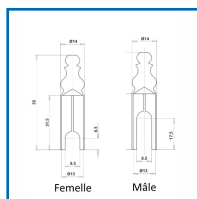

CACHES RUSTIQUES EN LAITON Ø14 POUR P09 ET P39

DESCRIPTIF

Caches en laiton pour P09 et P39 mâle ou femelle.

Tête turlupée.

Diamètre : 14 mm.

Finition : laiton poli verni.

Possibilité de prendre le lot mâle + femelle.

DETAILS

Finition : laiton poli verni.

Code	Caractéristiques
349817U	Femelle
349817V	Mâle
349817L	Lot : mâle + femelle