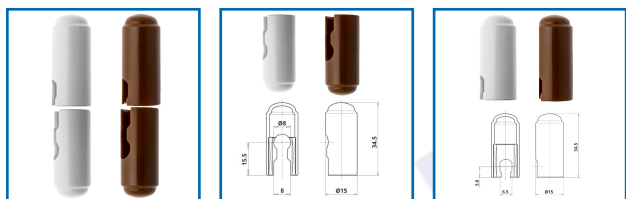

### DESCRIPTIF

Caches en nylon mâles et femelles pour P09.

Tête plate.

Diamètre : 15 mm.

Finition : blanc (RAL 9010) ou brun (RAL 8003).

### DETAILS

Poids : environ 1,89 kg - Finition : blanc (RAL 9010) ou brun (RAL 8003).

Code	Caractéristiques	Finition
349817W	Femelle	Blanc (RAL 9010)
349817X	Mâle	Blanc (RAL 9010)