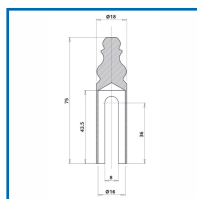

## CACHES RUSTIQUES EN LAITON Ø18 POUR NORDEX / BIXACTA ET EXACTA

### DESSCRIPTIF

Caches en laiton pour NORDEX, BIXACTA et EXACTA.

Forme turlupée.

Diamètre : 18 mm.

Finition : laiton zingué noir gravé, laiton poli verni ou bronze.