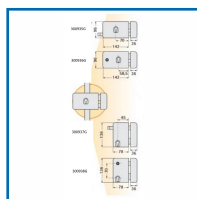

COFFRE DE SERRURE 3 POINTS - SANS CYLINDRE

Vachette®
ASSA ABLOY

DESCRIPTIF

Coffre de serrure 3 points pour cylindre Européen.
Axe : 45, 58,5 ou 70 mm.
Carré : 6 ou 7 mm.
A tirage ou à fouillot.
Gauche ou droite.
Finition : marron.
Vendu sans cylindre.

DETAILS

300935D - Notice Technique Serrure 8800 version standard

300935D - Notice de Montage Serrure 8800

Code	Modèle	Type	Axe	Caractéristiques
300935D	16553000	A tirage Droite Horizontale	70 mm	3 Points - Pour cylindre profil européen - Livré sans cylindre
300935G	16554000	A tirage Gauche Horizontale	70 mm	3 Points - Pour cylindre profil européen - Livré sans cylindre
300936D	16587000	A fouillot - Serrure Droite Horizontale	58.5 mm	Carré : 6 mm - Pour cylindre profil européen
300936G	16588000	A fouillot - Serrure Gauche Horizontale	58.5 mm	Carré : 6 mm - Pour cylindre profil européen
300937D	16570000	A tirage Droite Verticale	45 mm	3 Points - Pour cylindre profil européen - Livré sans cylindre
300937G	16571000	A tirage Gauche Verticale	45 mm	3 Points - Pour cylindre profil européen - Livré sans cylindre
300938D	16577000	A fouillot - Serrure Droite Verticale	45 mm	Carré : 7 mm - Pour cylindre profil européen
300938G	16578000	A fouillot - Serrure Gauche Verticale	45 mm	Carré : 7 mm - Pour cylindre profil européen