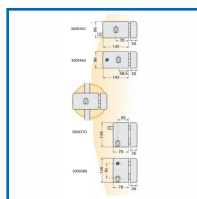

COFFRE DE SERRURE 3 POINTS - SANS CYLINDRE

Vachette®
ASSA ABLOY

DESSCRIPTIF

Coffre de serrure 3 points pour cylindre Européen.
Axe : 45, 58,5 ou 70 mm.
Carré : 6 ou 7 mm.
A tirage ou à fouillot.
Gauche ou droite.
Finition : marron.
Vendu sans cylindre.

DETAILS

300935D - Notice Technique Serrure 8800 version standard

300935D - Notice de Montage Serrure 8800

Code	Modèle	Type	Axe	Caractéristiques
300935D	16553000	A tirage Droite Horizontale	70 mm	3 Points - Pour cylindre profil européen - Livré sans cylindre
300935G	16554000	A tirage Gauche Horizontale	70 mm	3 Points - Pour cylindre profil européen - Livré sans cylindre
300936D	16587000	A fouillot - Serrure Droite Horizontale	58.5 mm	Carré : 6 mm - Pour cylindre profil européen
300936G	16588000	A fouillot - Serrure Gauche Horizontale	58.5 mm	Carré : 6 mm - Pour cylindre profil européen
300937D	16570000	A tirage Droite Verticale	45 mm	3 Points - Pour cylindre profil européen - Livré sans cylindre
300937G	16571000	A tirage Gauche Verticale	45 mm	3 Points - Pour cylindre profil européen - Livré sans cylindre
300938D	16577000	A fouillot - Serrure Droite Verticale	45 mm	Carré : 7 mm - Pour cylindre profil européen
300938G	16578000	A fouillot - Serrure Gauche Verticale	45 mm	Carré : 7 mm - Pour cylindre profil européen