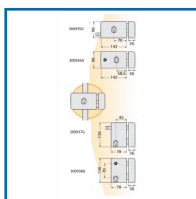

COFFRE DE SERRURE 3 POINTS - SANS CYLINDRE

Vachette®
ASSA ABLOY

DESSCRIPTIF

Coffre de serrure 3 points pour cylindre Européen.
Axe : 45, 58,5 ou 70 mm.
Carré : 6 ou 7 mm.
A tirage ou à fouillot.
Gauche ou droite.
Finition : marron.
Vendu sans cylindre.

DETAILS

300935D - Notice Technique Serrure 8800 version standard

300935D - Notice de Montage Serrure 8800

Code	Modèle	Type	Axe	Caractéristiques
300935D	16553000	A tirage Droite Horizontale	70 mm	3 Points - Pour cylindre profil européen - Livré sans cylindre
300935G	16554000	A tirage Gauche Horizontale	70 mm	3 Points - Pour cylindre profil européen - Livré sans cylindre
300936D	16587000	A fouillot - Serrure Droite Horizontale	58.5 mm	Carré : 6 mm - Pour cylindre profil européen
300936G	16588000	A fouillot - Serrure Gauche Horizontale	58.5 mm	Carré : 6 mm - Pour cylindre profil européen
300937D	16570000	A tirage Droite Verticale	45 mm	3 Points - Pour cylindre profil européen - Livré sans cylindre
300937G	16571000	A tirage Gauche Verticale	45 mm	3 Points - Pour cylindre profil européen - Livré sans cylindre
300938D	16577000	A fouillot - Serrure Droite Verticale	45 mm	Carré : 7 mm - Pour cylindre profil européen
300938G	16578000	A fouillot - Serrure Gauche Verticale	45 mm	Carré : 7 mm - Pour cylindre profil européen