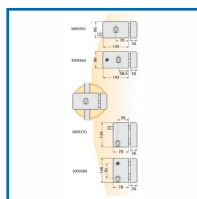

### DESRIPTIF

Coffre de serrure 3 points pour cylindre Européen.  
Axe : 45, 58,5 ou 70 mm.  
Carré : 6 ou 7 mm.  
A tirage ou à fouillot.  
Gauche ou droite.  
Finition : marron.  
Vendu sans cylindre.

### DETAILS

300935D - Notice Technique Serrure 8800 version standard

300935D - Notice de Montage Serrure 8800

Code	Modèle	Type	Axe	Caractéristiques
300935D	16553000	A tirage Droite Horizontale	70 mm	3 Points - Pour cylindre profil européen - Livré sans cylindre
300935G	16554000	A tirage Gauche Horizontale	70 mm	3 Points - Pour cylindre profil européen - Livré sans cylindre
300936D	16587000	A fouillot - Serrure Droite Horizontale	58.5 mm	Carré : 6 mm - Pour cylindre profil européen
300936G	16588000	A fouillot - Serrure Gauche Horizontale	58.5 mm	Carré : 6 mm - Pour cylindre profil européen
300937D	16570000	A tirage Droite Verticale	45 mm	3 Points - Pour cylindre profil européen - Livré sans cylindre
300937G	16571000	A tirage Gauche Verticale	45 mm	3 Points - Pour cylindre profil européen - Livré sans cylindre
300938D	16577000	A fouillot - Serrure Droite Verticale	45 mm	Carré : 7 mm - Pour cylindre profil européen
300938G	16578000	A fouillot - Serrure Gauche Verticale	45 mm	Carré : 7 mm - Pour cylindre profil européen