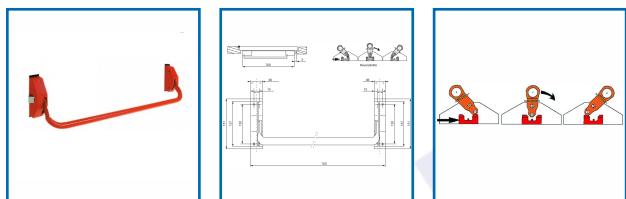

## SERRURE à PÊNE BASCULANT LATÉRAL 911CP

**ASSA ABLOY**

### DESSCRIPTIF

Ouverture par l'extérieur par demi-cylindre - 1 pêne latéral basculant - 1 barre monobloc en acier - Pour 1/2 cylindre - Sans plaque de fixation - Réversible  
Serrure compatible avec 1/2 cylindre profilé européen panneton DIN  
Solution basique et économique, pour les issues de secours sans exigence de norme

### DETAILS

1 pêne latéral basculant pour 1/2 cylindre sans plaque de fixation - Réversible - Ouverture par l'extérieur par demi-cylindre

300857 - Notice Technique Serrure à pêne basculant latéral 911CP