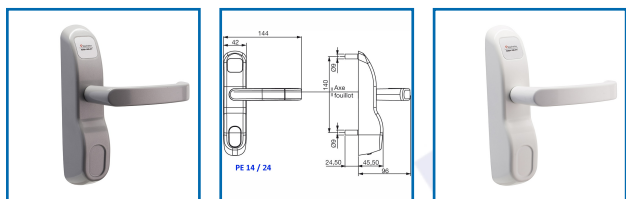

MODULE ANTIPANIQUE PREMIUM EVOLUTION PE14/24 MEB AVEC BÉQUILLE

DESSCRIPTIF

Module Antipanique PREMIUM ÉVOLUTION PE14/24 MEB

Module Extérieur avec béquille - Entraxe à 70 mm

Compatible avec toutes les antipaniques selon modèles PREMIUM, PREMIUM ÉVOLUTION, SAFE PAD

DETAILS

Modèle avec béquille

Code	Modèle	Désignation	Finition
300761L	14614000	Module PE14/24 MEB-G	Gris
300761M	14616000	Module PE14/24 MEB-B	Blanc
300761N	14615000	Module PE14/24 MEB-N	Noir