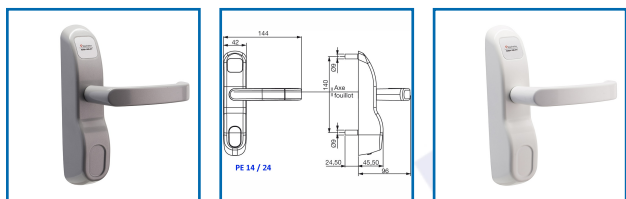

MODULE ANTIPANIQUE PREMIUM EVOLUTION PE14/24 MEB AVEC BÉQUILLE

DESRIPTIF

Module Antipanique PREMIUM ÉVOLUTION PE14/24 MEB
 Module Extérieur avec béquille - Entraxe à 70 mm
 Compatible avec toutes les antipaniques selon modèles PREMIUM, PREMIUM ÉVOLUTION, SAFE PAD

DETAILS

Modèle avec béquille

Code	Modèle	Désignation	Finition
300761L	14614000	Module PE14/24 MEB-G	Gris
300761M	14616000	Module PE14/24 MEB-B	Blanc
300761N	14615000	Module PE14/24 MEB-N	Noir