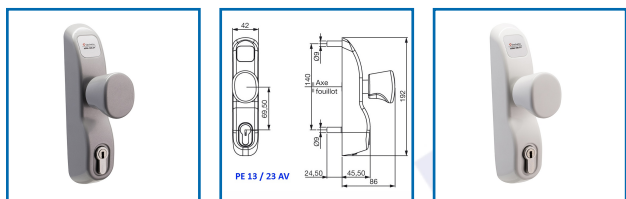

## MODULE ANTIPANIQUE PREMIUM EVOLUTION PE13/23 ANTI VANDALISME

### DESSCRIPTIF

Module Antipanique PREMIUM ÉVOLUTION PE13/23AV MEBC ANTI VANDALISME

Module Extérieur Anti vandalisme - Entraxe à 70 mm

Compatible avec toutes les antipaniques selon modèles PREMIUM, PREMIUM ÉVOLUTION, SAFE PAD

### DETAILS

Modèle avec 1/2 cylindre

Code	Modèle	Désignation	Finition
300761E	14608000	Module PE13/23AV MEBC-G	Gris
300761F	14610000	Module PE13/23VA MEBC-B	Blanc
300761G	14609000	Module PE13/23AV MEBC-N	Noir