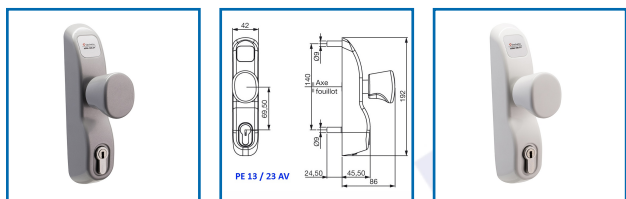

MODULE ANTIPANIQUE PREMIUM EVOLUTION PE13/23 ANTI VANDALISME

DESSCRIPTIF

Module Antipanique PREMIUM ÉVOLUTION PE13/23AV MEBC ANTI VANDALISME

Module Extérieur Anti vandalisme - Entraxe à 70 mm

Compatible avec toutes les antipaniques selon modèles PREMIUM, PREMIUM ÉVOLUTION, SAFE PAD

DETAILS

Modèle avec 1/2 cylindre

Code	Modèle	Désignation	Finition
300761E	14608000	Module PE13/23AV MEBC-G	Gris
300761F	14610000	Module PE13/23VA MEBC-B	Blanc
300761G	14609000	Module PE13/23AV MEBC-N	Noir