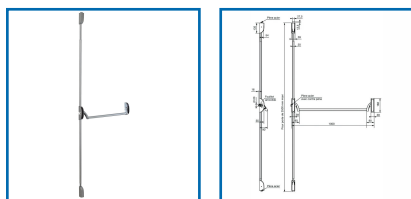

## SERRURE ANTIPANIQUE 6830 BM - 3 POINTS

**ASSA ABLOY**

### DESSCRIPTIF

3 points : Latéral - Haut - Bas de 1000 mm réversible avec gâche

Serrure antipanique 6830 BM, haute résistance au vandalisme - 3 points

### DETAILS

Pêne latéral médian en zamak monobloc et boîtiers en composite haute densité - Réversible - Gâches spécifiques pour profils Bois et Métal réglables horizontalement et verticalement - Fouillot amovible.

Code	Modèle	Finition
300751P	18389000	Gris
300751Q	18398000	Inox
300751R	18397000	Noir
300751S	18388000	Blanc