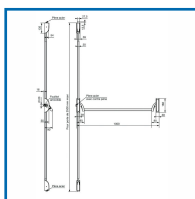

SERRURE ANTIPANIQUE 6830 BM - 3 POINTS

DESSCRIPTIF

ASSA ABLOY

3 points : Latéral - Haut - Bas de 1000 mm réversible avec gâche

Serrure antipanique 6830 BM, haute résistance au vandalisme - 3 points

DETAILS

Pêne latéral médian en zamak monobloc et boîtiers en composite haute densité - Réversible - Gâches spécifiques pour profils Bois et Métal réglables horizontalement et verticalement - Fouillot amovible.

Code	Modèle	Finition
300751P	18389000	Gris
300751Q	18398000	Inox
300751R	18397000	Noir
300751S	18388000	Blanc