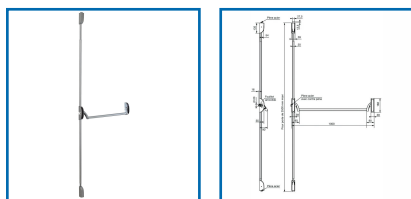

SERRURE ANTIPANIQUE 6830 BM - 3 POINTS

DESSCRIPTIF

ASSA ABLOY

3 points : Latéral - Haut - Bas de 1000 mm réversible avec gâche

Serrure antipanique 6830 BM, haute résistance au vandalisme - 3 points

DETAILS

Pêne latéral médian en zamak monobloc et boîtiers en composite haute densité - Réversible - Gâches spécifiques pour profils Bois et Métal réglables horizontalement et verticalement - Fouillot amovible.

Code	Modèle	Finition
300751P	18389000	Gris
300751Q	18398000	Inox
300751R	18397000	Noir
300751S	18388000	Blanc