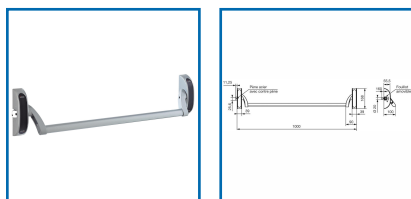

SERRURE ANTIPANIQUE 6810 BM - 1 POINT

DESRIPTIF

ASSA ABLOY

1 point latéral de 1000 mm réversible avec
gâche
Serrure Antipanique 6810 BM, haute résistance au vandalisme

DETAILS

Pêne latéral médian en zamak monobloc et boîtiers en composite haute densité - Réversible - Gâches spécifiques pour profils Bois et Métal réglables horizontalement et verticalement - Fouillot amovible.

Code	Modèle	Finition
300751A	18368000	Gris
300751B	18372000	Inox
300751C	18369000	Noir
300751D	18367000	Blanc