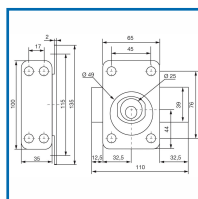

## VERROU V136 SANS CYLINDRE 764V

**ASSA ABLOY**

### DESCRIPTIF

Coffre et gâche en acier embouti - Gâche standard  
Verrou V136 sans cylindre.

### DETAILS

Coffre et gâche en acier embouti verni - Pêne à saillie réglable de plus ou moins 10 mm sans démontage.

300538 - Notice Technique Verrou V136 - 164V

Code	Modèle	Longueur	Finition
300538	764V	Pêne : 110 mm	Bronze 39