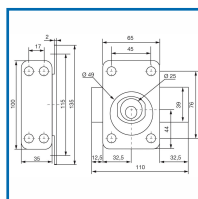

VERROU V136 SANS CYLINDRE 764V

DESSCRIPTIF

ASSA ABLOY

Coffre et gâche en acier embouté - Gâche standard
Verrou V136 sans cylindre.

DETAILS

Coffre et gâche en acier embouté verni - Pêne à saillie réglable de plus ou moins 10 mm sans démontage.

300538 - Notice Technique Verrou V136 - 164V

Code	Modèle	Longueur	Finition
300538	764V	Pêne : 110 mm	Bronze 39