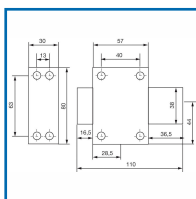

VERROU ECLADOR

ASSA ABLOY

DESRIPTIF

Livré avec 3 clés - Cylindre à 4 goupilles, Ø 20 mm, rosace extérieure

Facilité de mise en œuvre, en font un produit très polyvalent dans ses applications : Tertiaire, résidentiel et logement collectif ou individuel.

DETAILS

Coffre et gâche en acier embouti verni - Pêne à saillie réglable de plus ou moins 10 mm sans démontage.

Notice Technique Verrou ECLADOR

Code	Modèle	Longueur	Finition
300531	7632	Cylindre : 40 mm	Verni marron