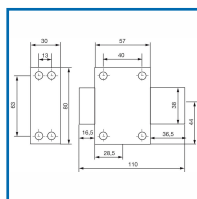

VERROU ECLADOR

ASSA ABLOY

DESCRIPTIF

Livré avec 3 clés - Cylindre à 4 goupilles, Ø 20 mm, rosace extérieure

Facilité de mise en œuvre, en font un produit très polyvalent dans ses applications : Tertiaire, résidentiel et logement collectif ou individuel.

DETAILS

Coffre et gâche en acier embouti verni - Pêne à saillie réglable de plus ou moins 10 mm sans démontage.

Notice Technique Verrou ECLADOR

Code	Modèle	Longueur	Finition
300531	7632	Cylindre : 40 mm	Verni marron