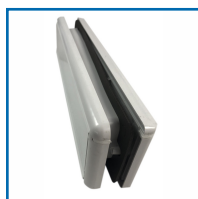

ENTRÉE DE BOÎTE AUX LETTRES - FLAP 20/20

DESSCRIPTIF

Entrée de boîte aux lettres FLAP 20/20 blanche.
Avec brosse d'isolation, extensible 18-38 mm.
Dimensions extérieures : 304 x 70 mm.
Dimensions de fraisage : 269 x 45 mm.

DETAILS

Cadre et clapet de couleur blanche.

Code	Désignation
333687	Entrée de boîte aux lettres - FLAP 20/20