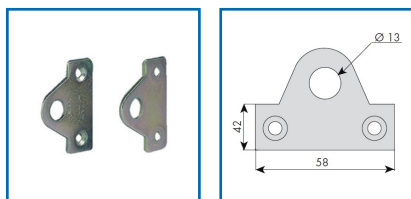

DETAILS

Plaque en acier cémenté de 30/10ème - Trou de $\varnothing$ 13 mm.

Code	Modèle
374840	97101700CA