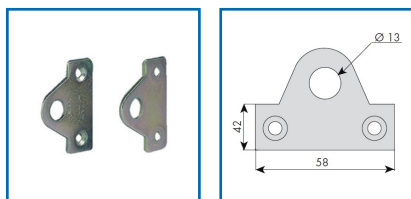

### DESSCRIPTIF

Plaque en acier cémenté de 30/10ème - Trou de  $\varnothing$  13 mm - En acier cémenté - Protection bichromatée  
Moraillon porte-cadenas CITY 17

### DETAILS

Plaque en acier cémenté de 30/10ème - Trou de  $\varnothing$  13 mm.

Code	Modèle
374840	97101700CA