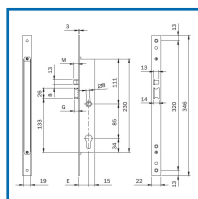

SERRURE ELECTRIQUE à LARDER ELECTA

DESCRIPTIF

Serrure électrique à larder ELECTA à cylindre à profil européen en inox.
Déverrouillage pêne dormant avec impulsion électrique.
Fermeture latérale - 12VAC/DC.
Pistons tournants déplacement de 24 mm - Piston de charge séparé.
Axe : 25 mm.
Tête : longueur 346 mm - épaisseur 3 mm.
Vis de fixation fournies.

DETAILS

En inox.

Code	Modèle	Axe
309840	781802252	25 mm