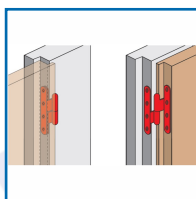

PAUMELLE RENFORCÉE à BOUTS ROUNDS COUDÉE POUR MENUISERIES BOIS

DESCRIPTIF

Paumelle renforcée à bouts ronds coudée.

Acier zingué blanc.

Axe en acier et bague laitonée.

Sens gauche et droite.

Hauteur x Longueur x Profondeur : 190 x 80 x 95 ou 160 x 80 x 95 mm.

Largeur des lames : 16 mm.

Épaisseur des lames : 4 mm.

Diamètre nœud : 16 mm - Axe : 8 mm.

DETAILS

Acier zingué blanc - Dans le cas des deux dimensions coudées pour menuiserie à recouvrement, la largeur des branches a été volontairement réduite à 16 mm afin de permettre le passage des joints d'isolation sans retouche
 - Jeu de la menuiserie : 2,5 à 3 mm - Recouvrement maxi de 15 mm.

Code	Dimensions	Sens
381135	H x L x P : 160 x 80 x 95 mm	Gauche
381136	H x L x P : 160 x 80 x 95 mm	Droite
381140	H x L x P : 190 x 80 x 95 mm	Gauche
381141	H x L x P : 190 x 80 x 95 mm	Droite