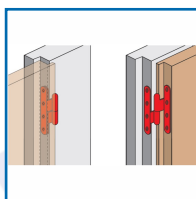

### DESCRIPTIF

Paumelle renforcée à bouts ronds coudée.

Acier zingué blanc.

Axe en acier et bague laitonnée.

Sens gauche et droite.

Hauteur x Longueur x Profondeur : 190 x 80 x 95 ou 160 x 80 x 95 mm.

Largeur des lames : 16 mm.

Épaisseur des lames : 4 mm.

Diamètre nœud : 16 mm - Axe : 8 mm.

### DETAILS

Acier zingué blanc - Dans le cas des deux dimensions coudées pour menuiserie à recouvrement, la largeur des branches a été volontairement réduite à 16 mm afin de permettre le passage des joints d'isolation sans retouche  
 - Jeu de la menuiserie : 2,5 à 3 mm - Recouvrement maxi de 15 mm.

Code	Dimensions	Sens
381135	H x L x P : 160 x 80 x 95 mm	Gauche
381136	H x L x P : 160 x 80 x 95 mm	Droite
381140	H x L x P : 190 x 80 x 95 mm	Gauche
381141	H x L x P : 190 x 80 x 95 mm	Droite