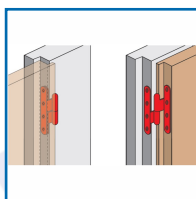

### DESCRIPTIF

Paumelle renforcée à bouts ronds coudée.

Acier zingué blanc.

Axe en acier et bague laitonnée.

Sens gauche et droite.

Hauteur x Longueur x Profondeur : 190 x 80 x 95 ou 160 x 80 x 95 mm.

Largeur des lames : 16 mm.

Épaisseur des lames : 4 mm.

Diamètre nœud : 16 mm - Axe : 8 mm.

### DETAILS

Acier zingué blanc - Dans le cas des deux dimensions coudées pour menuiserie à recouvrement, la largeur des branches a été volontairement réduite à 16 mm afin de permettre le passage des joints d'isolation sans retouche  
- Jeu de la menuiserie : 2,5 à 3 mm - Recouvrement maxi de 15 mm.

Code	Dimensions	Sens
381135	H x L x P : 160 x 80 x 95 mm	Gauche
381136	H x L x P : 160 x 80 x 95 mm	Droite
381140	H x L x P : 190 x 80 x 95 mm	Gauche
381141	H x L x P : 190 x 80 x 95 mm	Droite