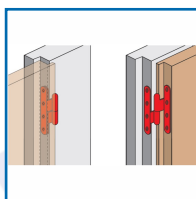

### DESSCRIPTIF

Paumelle renforcée à bouts ronds coudée.

Acier zingué blanc.

Axe en acier et bague laitonée.

Sens gauche et droite.

Hauteur x Longueur x Profondeur : 190 x 80 x 95 ou 160 x 80 x 95 mm.

Largeur des lames : 16 mm.

Épaisseur des lames : 4 mm.

Diamètre nœud : 16 mm - Axe : 8 mm.

### DETAILS

Acier zingué blanc - Dans le cas des deux dimensions coudées pour menuiserie à recouvrement, la largeur des branches a été volontairement réduite à 16 mm afin de permettre le passage des joints d'isolation sans retouche  
 - Jeu de la menuiserie : 2,5 à 3 mm - Recouvrement maxi de 15 mm.

Code	Dimensions	Sens
381135	H x L x P : 160 x 80 x 95 mm	Gauche
381136	H x L x P : 160 x 80 x 95 mm	Droite
381140	H x L x P : 190 x 80 x 95 mm	Gauche
381141	H x L x P : 190 x 80 x 95 mm	Droite