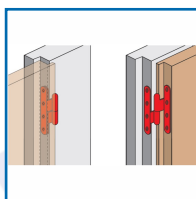

PAUMELLE RENFORCÉE à BOUTS ROUNDS COUDÉE POUR MENUISERIES BOIS

DESRIPTIF

Paumelle renforcée à bouts ronds coudée.

Acier zingué blanc.

Axe en acier et bague laitonée.

Sens gauche et droite.

Hauteur x Longueur x Profondeur : 190 x 80 x 95 ou 160 x 80 x 95 mm.

Largeur des lames : 16 mm.

Épaisseur des lames : 4 mm.

Diamètre nœud : 16 mm - Axe : 8 mm.

DETAILS

Acier zingué blanc - Dans le cas des deux dimensions coudées pour menuiserie à recouvrement, la largeur des branches a été volontairement réduite à 16 mm afin de permettre le passage des joints d'isolation sans retouche
 - Jeu de la menuiserie : 2,5 à 3 mm - Recouvrement maxi de 15 mm.

Code	Dimensions	Sens
381135	H x L x P : 160 x 80 x 95 mm	Gauche
381136	H x L x P : 160 x 80 x 95 mm	Droite
381140	H x L x P : 190 x 80 x 95 mm	Gauche
381141	H x L x P : 190 x 80 x 95 mm	Droite